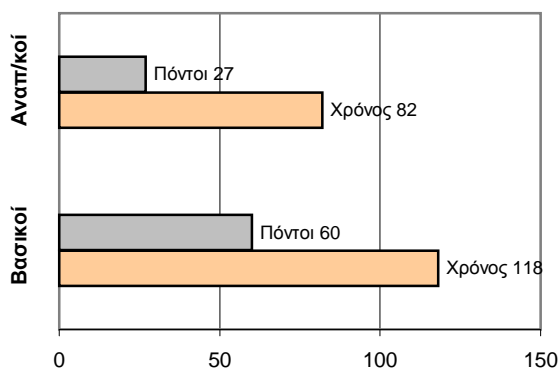

ΤΕΛΙΚΟ ΣΚΟΡ

Απρόβλεπτοι 66 - 87 Αιξωνή

Διαιτητές: Λαμπίρης- Μαυρέλης

Ανά περίοδο:	1η	2η	3η	4η
Απρόβλεπτοι	18	16	9	23
Αιξωνή	12	21	24	30

Τέλος περιόδου	1η	2η	3η	4η
Απρόβλεπτοι	18	34	43	66
Αιξωνή	12	33	57	87

Προπονητής: Παναγόπουλος Π.

ΑΙΞΩΝΗ

Αιφνιδιασμοί: 6 / 8

# Παίχτης	Συμ/χή (min)	Π	Ελ. Β.	2π	3π	Ριμπ.		Ασ	Κλ	Λ	Ταπ	Φάουλ		Rkg*
						A	E					+	-	
4 Κάππος Δ.	8	0	0 / 0	0 / 1	0 / 0	0	0	1	0	0	0	0	2	0
5 Ζαίρης Μ.	19	5	3 / 4	1 / 1	0 / 0	4	0	1	0	1	0	3	2	8
6 Βάλβης Ι.	6	0	0 / 0	0 / 0	0 / 0	1	0	1	0	2	0	0	0	-
7 Διδάγγελος Σ.	8	9	1 / 2	1 / 1	2 / 3	2	2	1	0	0	0	0	1	12
8 Τσώσης Σ.	16	13	3 / 8	5 / 7	0 / 0	5	0	0	0	1	0	7	5	10
9 Νικολαΐδης Α.	20	3	1 / 2	1 / 1	0 / 3	3	0	2	1	2	0	3	0	3
10 Καμακάρης Ν.	7	7	0 / 0	2 / 3	1 / 1	1	0	0	0	1	0	0	2	6
11 Χανδρινός Α.	28	20	1 / 4	5 / 7	3 / 9	2	1	3	1	1	0	3	2	15
12 Μπαρζούκας Θ.	37	24	10 / 16	7 / 13	0 / 0	10	8	4	0	2	0	7	2	32
13 Γαρμπής Δ.	17	6	2 / 2	2 / 4	0 / 0	4	0	2	0	0	2	1	3	12
14 Μαρινάκης Π.	17	0	0 / 0	0 / 0	0 / 0	1	1	2	0	1	0	1	2	3
15 Αναστασίου Μ.	17	0	0 / 0	0 / 1	0 / 0	2	1	1	0	1	0	0	0	2
Ομαδικά						1	1			2		0	0	
ΣΥΝΟΛΟ:	200	87	21 / 38	24 / 39	6 / 16	36	14	18	2	14	2	25	21	103
			55%	62%	38%									

Αναλογία Πόντων: